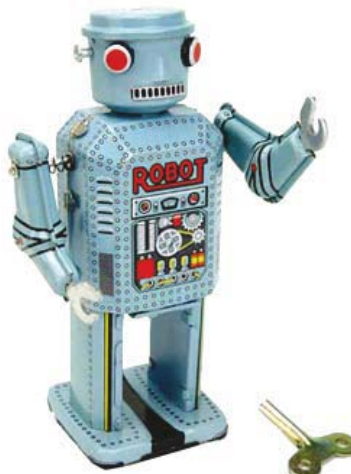

MS403A

MS403P

SH8196  
Robot Q  
Robot Q (L/10cm)

1013  
Zoomer robot (L/ 5,5cm.)

**MS461**  
Venus robot (L/ 14 cm)  
Venus robot

**MS428P**  
Robot Galaxy Man (L/ 17 cm)  
Robot Galaxy Man

**MS372**  
Robot hélice plateado (L/ 13cm)  
Robot helice argente

**JMT52**  
Robot piernas andante (L/ 14 cm)  
Robot avec pieds

**771**  
Robot JMT56 (L/ 13 cm)  
Robot JMT56

**MS476**  
Astronauta pantalla  
Astronauta ecran (L/10cm)

**MS416**  
Robot Azul (L/ 17 cm)  
Robot Bleu